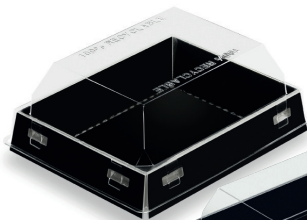

Barquette alu noir