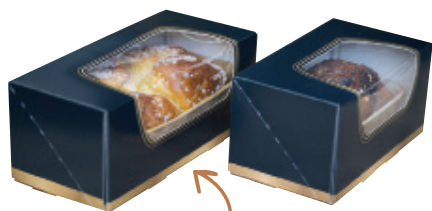

» BÛCHES & GÂTEAUX »

BOÎTE BÛCHE JOYEUSES FÊTES LARG 11 ET H.11CM

Référence Brun / Blanc / Noir	Format L	Cond.
34587 / 16483 / 16497	17cm	25
32810 / 16484 / 16498	20 cm	25
32811 / 16485 / 16499	25 cm	25
32812 / 16486 / 16500	30 cm	25
32813 / 16487 / 16501	35 cm	25
34250 / 16488 / 16502	40 cm	25
34251 / 16490 / 16504	50 cm	25
34252 / 16491 / 16505	60 cm	25

BOÎTE BÛCHE BLANCHE LARG 11 ET H.11CM

Référence	Format	Cond.
34254	17 cm	25
11114	20 cm	25
11116	25 cm	25
11117	30 cm	25
11119	35 cm	25
11121	40 cm	25
35710	45 cm	25

Existe en largeur et hauteur 13cm , sur commande, consultez-nous !