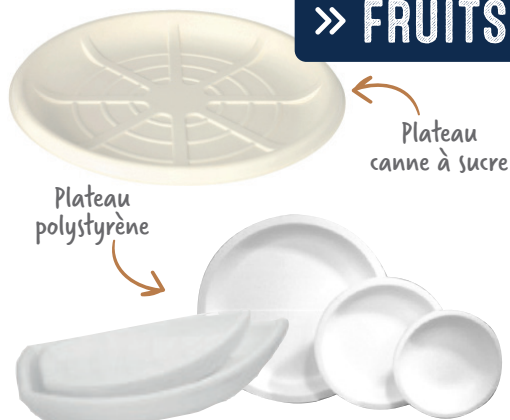

PLANCHA BOX CARTON

Référence	Format	Cond.
12650	Boîte 45,5*19*5 cm / Planchette 45*18 cm	20

ASSIETTE OCTOGONALE*

Référence	Format	Paquet
31576	830 ml - 23 cm	50
31577	Couvercle	50

BOL SALADE* PULPE

Référence	Format	Cond.
32495 couv 11011	750 ml Diam. 21 H. 4 cm	300
11010 couv 11011	1000 ml Diam. 21 H. 6 cm	300
34094 couv 11011	1500 ml Diam. 21 H. 8 cm	300

PLAT RECTANGULAIRE* COUVERCLE PET

Référence	Format	Carton
35638 couv 36500	27*19 cm	50
35640 couv 36501	31,5*24 cm	100
35641 couv 36502	38*27 cm	100

» FRUITS DE MER »

Pochette Adhésive

PLATEAU CANNE À SUCRE