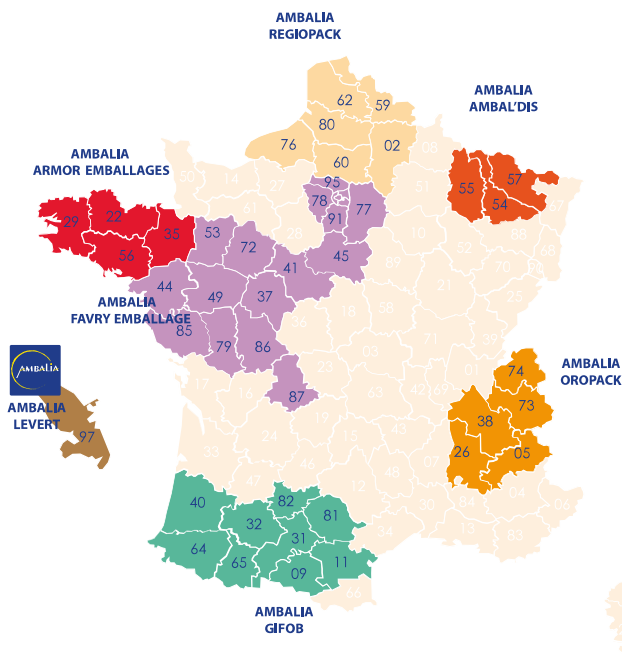

Le réseau Ambalia est un groupement de 7 adhérents qui permet d'offrir un meilleur service aux professionnels des métiers de bouche, de la table et du commerce de détail.

Notre présence locale vous garantit au quotidien : le contact permanent de nos conseillers commerciaux, l'efficacité liée à la proximité, la possibilité de dynamiser vos ventes par le choix proposé dans une large gamme de produits.